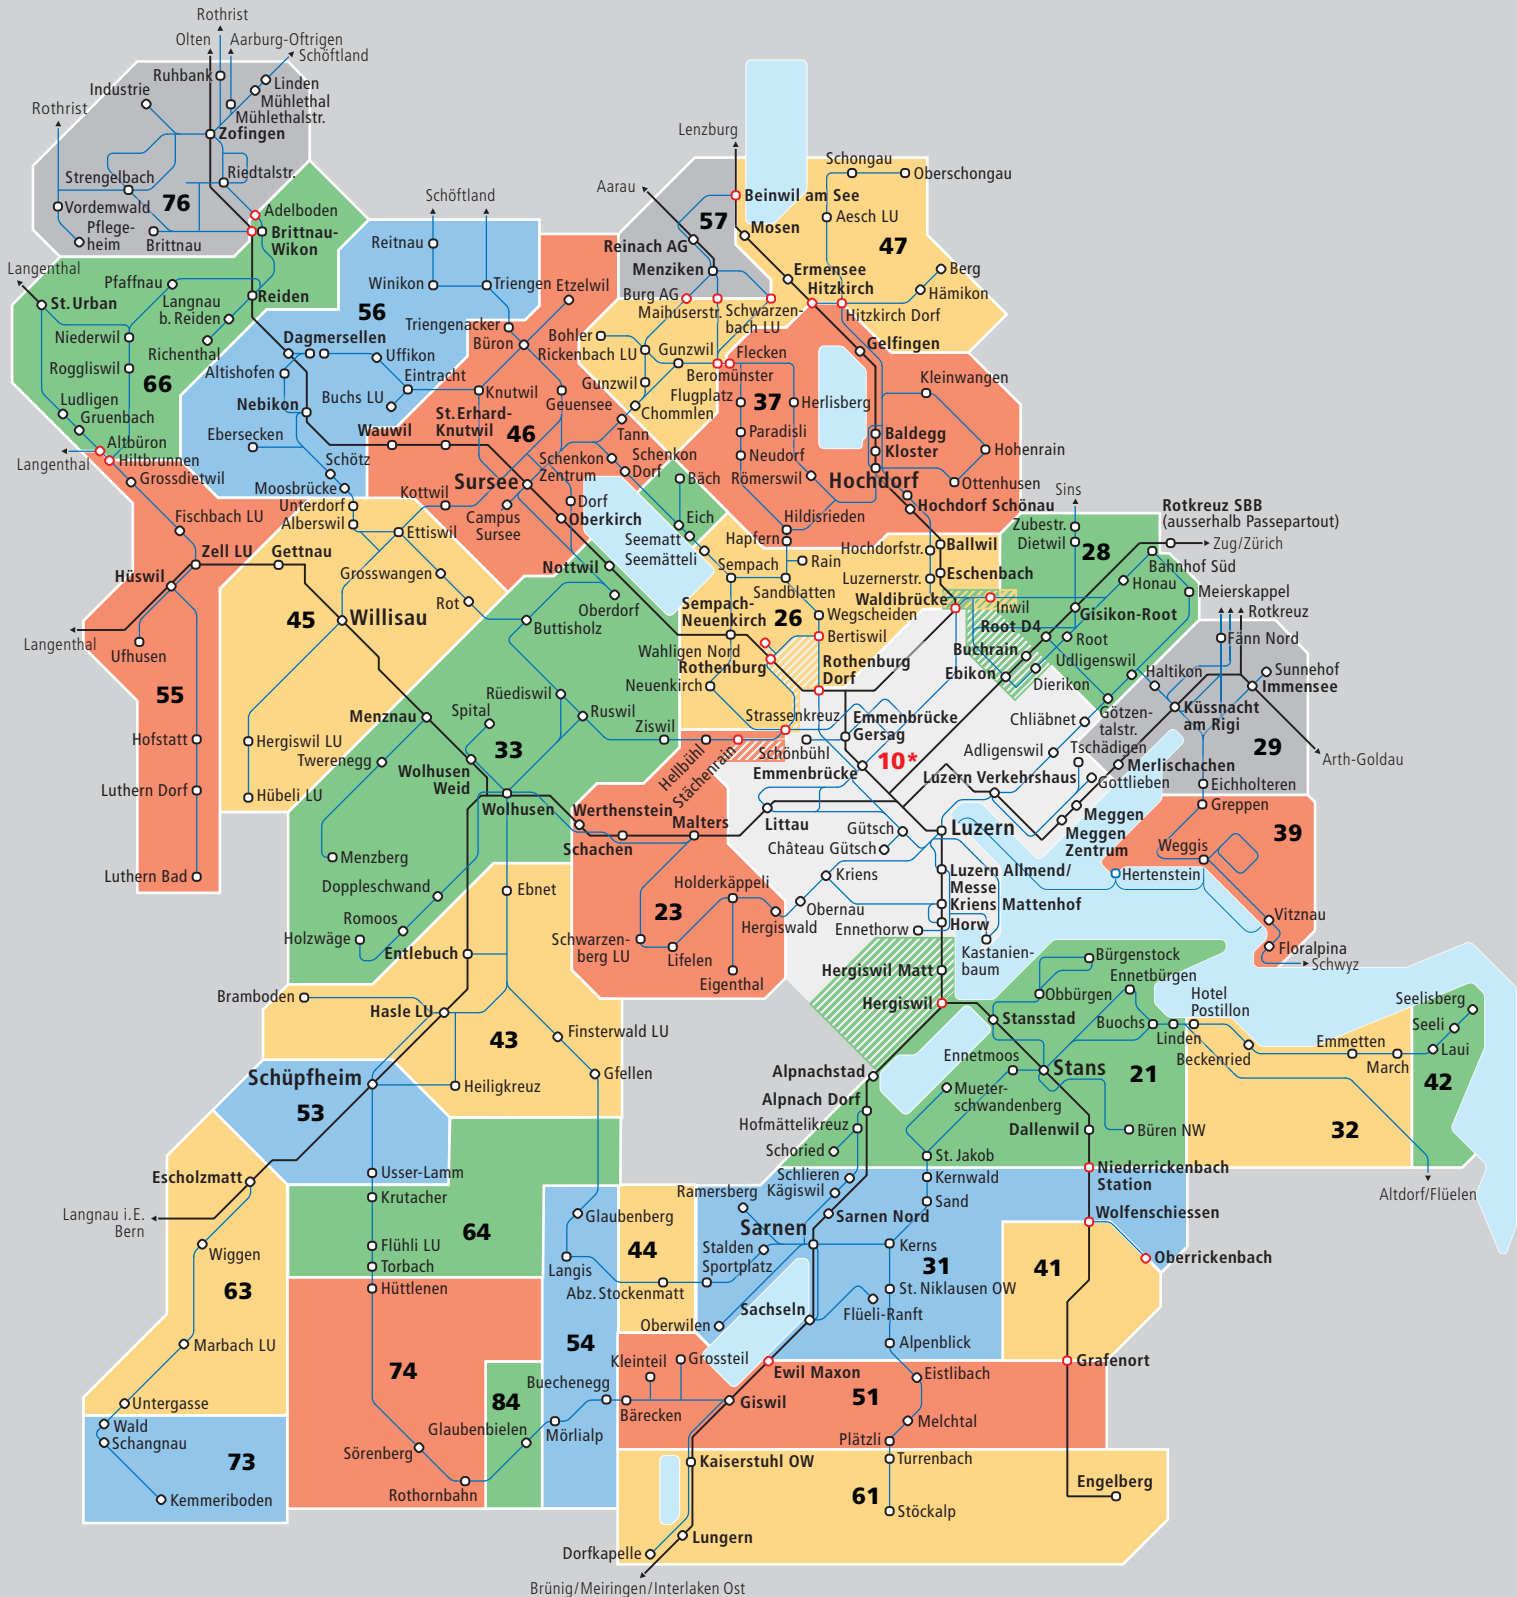

Tarifzonen

Gültig ab 15.12.2019

Passepartout

einfach unterwegs

— Bahn
 ○ Busse
32 Zonennummer

○ Die Haltestelle liegt auf der Zonengrenze und gehört zu mehreren Zonen.
 ▨ Die Haltestellen gehören zu mehreren Zonen.

10* Die Tarifzone 10* wird in Kombination mit anderen Zonen für die Preisberechnung doppelt gezählt.
57 **Überlappungszonen Nachbar-Tarifverbund**
 Passepartout-Fahrausweise für die Überlappungszonen 29, 57 und 76 sind nur in Kombination mit anderen Passepartout-Zonen erhältlich.

Schiff Vierwaldstättersee
 Das Monats- oder Jahres-Abo berechtigt zur freien Fahrt zwischen den Anlegestellen Luzern, Hertenstein, Weggis und Vitznau, sofern es mindestens die Zonen 10*, 29 und 39 umfasst. Passepartout Billette sind auf dem Schiff nicht gültig.