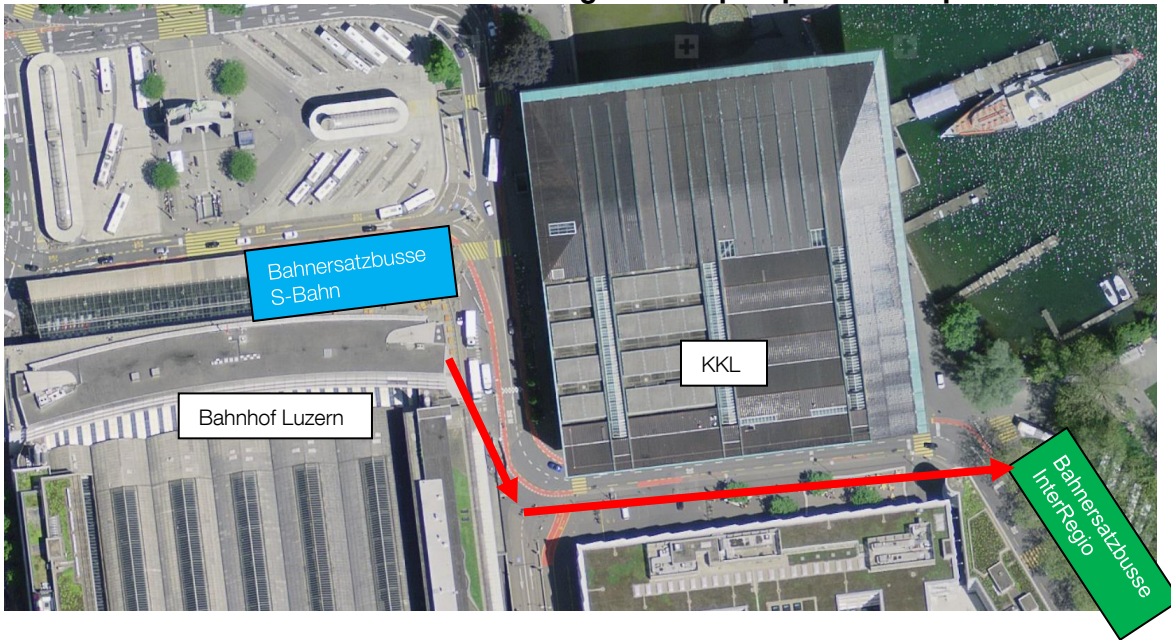

Abfahrtsorte der Bahnersatzbusse vom 18. März bis 14. April 2019

Halteorte Bahnhof Luzern

**S-Bahn
InterRegio**

**Kiss&Ride beim Haupteingang
Busparkplatz Inseliquai**

Haltestelle Kriens Mattenhof

VBL-Haltestelle Horw, Waldegg

Haltestelle Horw

VBL-Haltestelle Horw, Bahnhof in der Strassenunterführung